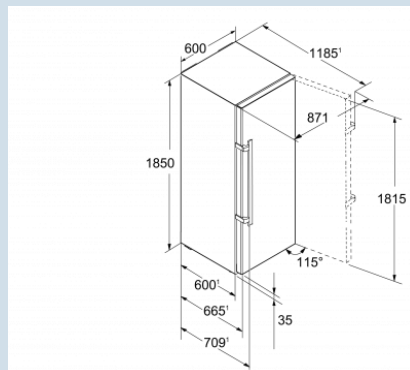

Groot en zuinig

BLUPerformance model Kef 4330 is met 185 cm de hoogste A+++ koeler, voorzien van edelstalen deur, digitaal temperatuurdisplay, verstelbaar flessenrooster en 2 kastbrede BioCool groente- en fruitladen op rails. De vaatwasser bestendige deurvakken zijn op diverse hoogtes verstelbaar, voorzien van uitneembare gehard glazen bodem en afgestemd op de 2-liter verpakkingen melk of frisdrank.

Alle functies eenvoudig in te stellen.
2,4 inch display

Ook voor extra grote 2 liter verpakkingen.
Comfort deurvakken

Gelijkmatigere temperatuurverdeling.
PowerCooling

Altijd plaats voor grote gezinsflessen.
Flessendraagrooster

Deur kan nooit ongemerkt open blijven.
Akoestisch deuralarm

BioCool moeiteloos te openen
Lade op telescooprails

Ruimte voor hoge karaffen of verpakkingen.
Deel- en onderschuifbaar glasplateau

Gelijkmatige verlichting van het koeldeel.
LED plafondverlichting

Een koelkast die fris ruikt.
FreshAir koelfilter

Opent bijna vanzelf.
Hevelgreep aluminium

Tot 30 kg belastbaar en eenvoudig te reinigen.
GlassLine draagplateaus

Behuizing / Kleur deur
Materiaal deur/deksel
Bruto inhoud totaal
Netto inhoud totaal
Netto inhoud koeldeel
Energieklasse
Energieverbruik per jaar
Energiekosten per jaar
Geluidsniveau
Klimaatklasse
Koelmiddel
Aansluitwaarde

Staalgrijs / Edelstaal
Edelstaal
408 l
390 l
390 l
A+++
78 kWh
€ 18,-
37 dB(A)
SN-T
R600a
1,2 A