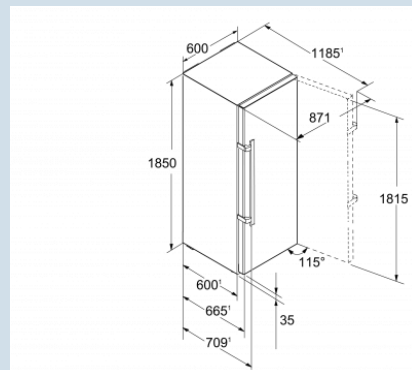

Staalgrijs / Edelstaal
Edelstaal
411 l
366 l
366 l
133 l
A+++
90 kWh
€ 21,-
37 dB(A)
SN-T
R600a
1,2 A

KBef 4330
Comfort

Advies verkoopprijs € 1299

Afmetingen

Hoogte	1850 mm
Breedte	600 mm
Diepte (incl. wandafstand)	665 mm
Diepte bij 90° geopende deur	1230 mm
Breedte bij 90° geopende deur	640 mm
Tussenbouwbaar	Ja
Plaatsbaar tegen muur	Ja
Netto gewicht / Bruto gewicht	79 kg / 83,7 kg
Hoogte verpakking	1927 mm
Breedte verpakking	615 mm
Diepte verpakking	751 mm