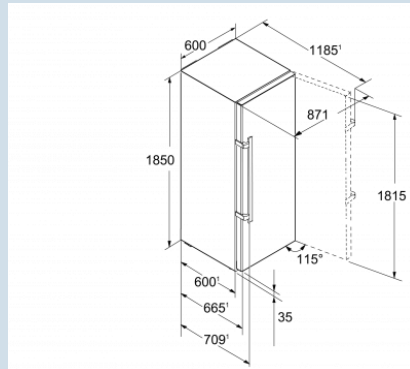

BlackSteel / BlackSteel
Edelstaal
411 l
367 l
367 l
133 l
A+++
90 kWh
€ 21,-
36 dB(A)
SN-T
R600a
1,2 A

SKBbs 4370
Premium

Advies verkoopprijs € 1950

Afmetingen

| | |
|-------------------------------|-----------------|
| Hoogte | 1850 mm |
| Breedte | 600 mm |
| Diepte (incl. wandafstand) | 665 mm |
| Diepte bij 90° geopende deur | 1230 mm |
| Breedte bij 90° geopende deur | 640 mm |
| Tussenbouwbaar | Ja |
| Plaatsbaar tegen muur | Ja |
| Netto gewicht / Bruto gewicht | 79 kg / 84,6 kg |
| Hoogte verpakking | 1927 mm |
| Breedte verpakking | 615 mm |
| Diepte verpakking | 751 mm |