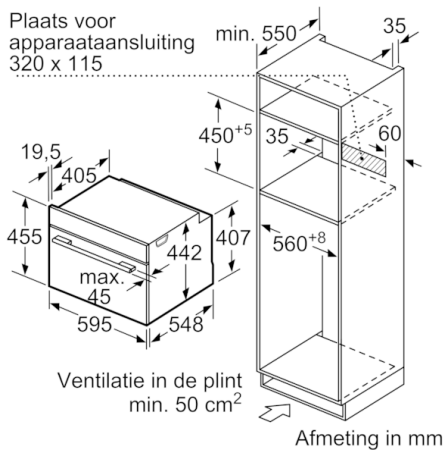

Reiniging:

- Kijkvenster met comfort-warmtebescherming max. 40°C

Inhangroosters / uittreksysteem:

- Inhangroosters

Toebehoren:

- Universele braadslede, Combi rooster

Technische specificaties:

- Inbouwmaten (hxbxd): 450-455x560-568x550 mm
- Afmetingen (hxbxd): 455x594x548 mm
- Lengte aansluitsnoer: 150 cm
- Aansluitwaarde: 3,6 kW
- Nominale spanning: 220 - 240 V
- Voor afmetingen en inbouwmaten van dit apparaat aub de maatschetsen aanhouden

Serie | 8, Compacte oven met magnetron, 60 x 45 cm, inox CMG633BS1

Inbouw met één kookzone.

Afmeting in mm

Wordt het compacte apparaat onder een kookzone ingebouwd, dan moet rekening gehouden worden met de volgende werkbladdikte (eventueel incl. onderconstructie).

Kookzone-type	min. werkbladdikte	
	opgebouwd	vlak
Inductiekookzone	42 mm	43 mm
Volledige oppervlak-inductiekookzone	52 mm	53 mm
gaskookplaat	32 mm	43 mm
elektrische kookplaat	32 mm	35 mm

Afmeting in mm

Afmeting in mm

Afmeting in mm