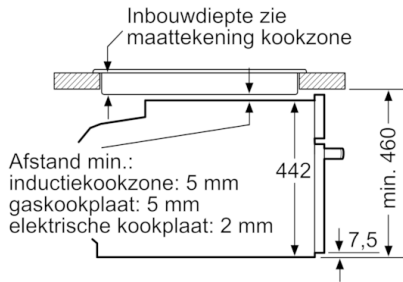

Serie | 8, Compacte oven met magnetron, 60 x 45 cm, inox CMG633BS1

- **TFT-display:** makkelijk in gebruik dankzij tekstdisplay en symbolen.

Technische Data

Soort magnetron :	Combimagnetron
Soort besturing :	Elektronisch
Kleur / -materiaal voorzijde :	inox
Afmetingen van het apparaat h(min/max)xbx d (mm) :	455 x 594 x 548
Afmetingen binnenruimte hxbxd (mm) :	237.0 x 480 x 392.0
Lengte elektriciteits snoer (cm) :	150
Nettogewicht (kg) :	35,527
Brutogewicht (kg) :	37,8
EAN-code :	4242002789149
Maximaal magnetronvermogen (W) :	900
Aansluitwaarde (W) :	3600
Minimale smeltveiligheid (A) :	16
Spanning (V) :	220-240
Frequentie (Hz) :	60; 50
Type stekker :	Schuko-/Gardy. met aarding

Reiniging:

- Kijkvenster met comfort-warmtebescherming max. 40°C

Inhangroosters / uittreksysteem:

- Inhangroosters

Toebehoren:

- Universele braadslede, Combi rooster

Technische specificaties:

- Inbouwmaten (hxbxd): 450-455x560-568x550 mm
- Afmetingen (hxbxd): 455x594x548 mm
- Lengte aansluitsnoer: 150 cm
- Aansluitwaarde: 3,6 kW
- Nominale spanning: 220 - 240 V
- Voor afmetingen en inbouwmaten van dit apparaat aub de maatschetsen aanhouden

Serie | 8, Compacte oven met magnetron, 60 x 45 cm, inox CMG633BS1

Inbouw met één kookzone.

Afmeting in mm

Wordt het compacte apparaat onder een kookzone ingebouwd, dan moet rekening gehouden worden met de volgende werkbladdikte (eventueel incl. onderconstructie).

Kookzone-type	min. werkbladdikte	
	opgebouwd	vlak
Inductiekookzone	42 mm	43 mm
Volledige oppervlak-inductiekookzone	52 mm	53 mm
gaskookplaat	32 mm	43 mm
elektrische kookplaat	32 mm	35 mm

Afmeting in mm