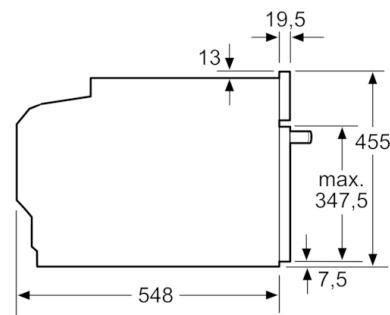

Reiniging:

- Kijkvenster met comfort-warmtebescherming max. 40°C

Inhangroosters / uittreksysteem:

- Inhangroosters

Toebehoren:

- Universele braadslede, Combi rooster

Technische specificaties:

- Inbouwmaten (hxbxd): 450-455x560-568x550 mm
- Afmetingen (hxbxd): 455x594x548 mm
- Lengte aansluitsnoer: 150 cm
- Aansluitwaarde: 3,6 kW
- Nominale spanning: 220 - 240 V
- Voor afmetingen en inbouwmaten van dit apparaat aub de maatschetsen aanhouden

Serie | 8, Compacte oven met magnetron, 60 x 45 cm, inox CMG633BS1

Inbouw met één kookzone.

Afmeting in mm

Wordt het compacte apparaat onder een kookzone ingebouwd, dan moet rekening gehouden worden met de volgende werkbladdikte (eventueel incl. onderconstructie).

Kookzone-type	min. werkbladdikte	
	opgebouwd	vlak
Inductiekookzone	42 mm	43 mm
Volledige oppervlak-inductiekookzone	52 mm	53 mm
gaskookplaat	32 mm	43 mm
elektrische kookplaat	32 mm	35 mm

Afmeting in mm

Afmeting in mm

Afmeting in mm