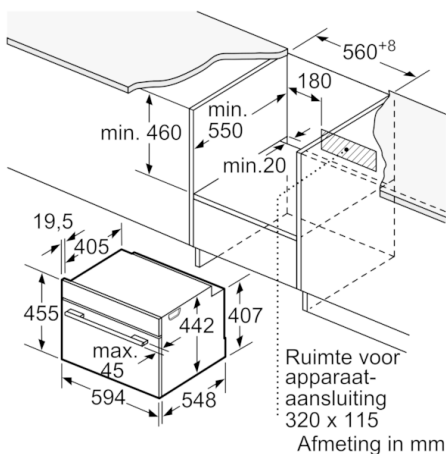

Reiniging:

- Kijkvenster met comfort-warmtebescherming max. 40°C

Inhangroosters / uittreksysteem:

- Inhangroosters

Toebehoren:

- Universele braadslede, Combi rooster

Technische specificaties:

- Inbouwmaten (hxbxd): 450-455x560-568x550 mm
- Afmetingen (hxbxd): 455x594x548 mm
- Lengte aansluitsnoer: 150 cm
- Aansluitwaarde: 3,6 kW
- Nominale spanning: 220 - 240 V
- Voor afmetingen en inbouwmaten van dit apparaat aub de maatschetsen aanhouden

Serie | 8, Compacte oven met magnetron, 60 x 45 cm, inox CMG633BS1

Inbouw met één kookzone.

Afmeting in mm

Wordt het compacte apparaat onder een kookzone ingebouwd, dan moet rekening gehouden worden met de volgende werkbladdikte (eventueel incl. onderconstructie).

Kookzone-type	min. werkbladdikte	
	opgebouwd	vlak
Inductiekookzone	42 mm	43 mm
Volledige oppervlak-inductiekookzone	52 mm	53 mm
gaskookplaat	32 mm	43 mm
elektrische kookplaat	32 mm	35 mm

Afmeting in mm

Afmeting in mm

Afmeting in mm