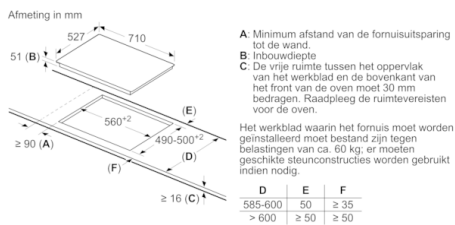

Serie | 6, Inductiekookplaat, 70 cm, zwart PVS775FB5E

① Er moet voor een ventilatiespleet worden gezorgd.

Afmetingen in mm