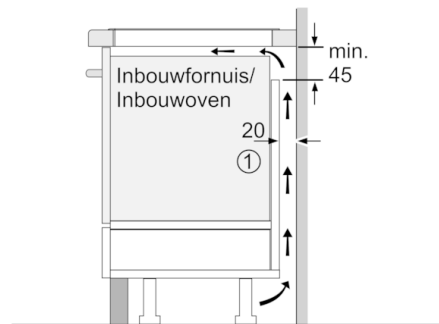

Serie | 6, Inductiekookplaat, 70 cm, zwart PVS775FB5E

① Er moet voor een ventilatiespleet worden gezorgd.

Afmetingen in mm