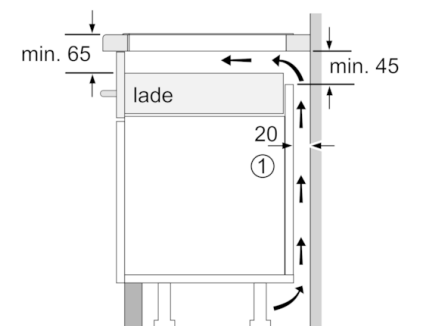

**Technische Data**

Productnaam/ Productfamilie :	kookplaat glaskeramik
Uitvoering :	Inbouw
Energiesoort :	Elektrisch
Aantal zones dat tegelijk kan worden gebruikt :	4
Inbouwfmetingen (hxbxd) :	51 x 560-560 x 490-500
Breedte apparaat (mm) :	710
Afmetingen van het apparaat h(min/max)xhxd (mm) :	51 x 710 x 527
Afmetingen inclusief verpakking hxbxd (mm) :	126 x 953 x 608
Nettogewicht (kg) :	12,670
Brutogewicht (kg) :	14,2
Restwarmte indicator :	Apart
Positie bedieningspaneel :	Voorzijde kookplaat
Materiaal vangschaal :	glaskeramisch
Kleur oppervlak :	RVS, zwart
Kleur van de omlijsting :	RVS
Keurmerken :	AENOR, CE
Lengte elektriciteits snoer (cm) :	110
EAN-code :	4242005193714
Aansluitwaarde (W) :	6900
Spanning (V) :	220-240
Frequentie (Hz) :	50-60

#### Technische specificaties:

- Inbouwmaten (hxbxd):
  - 51mm x560mm x490-500 mm
- Minimale werkbladdikte:16 mm
- Inclusief aansluitsnoer
- Aansluitsnoer:1.1 m
- Aansluitwaarde:6.9 kW

## Serie | 6, Inductiekookplaat, 70 cm, zwart PVS775FB5E

① Er moet voor een ventilatiespleet worden gezorgd.

Afmetingen in mm

① Er moet voor een ventilatiespleet worden gezorgd.

Afmetingen in mm