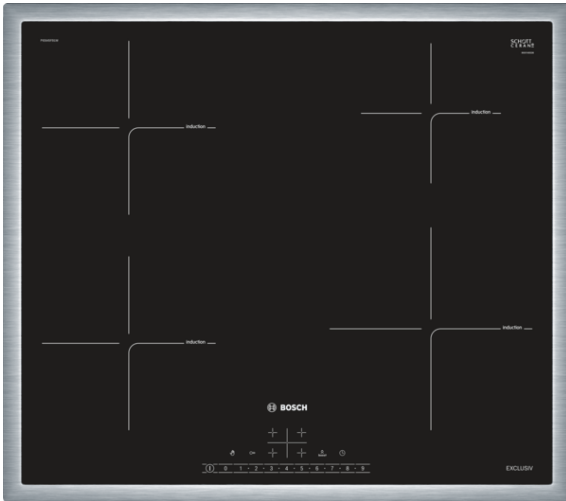

**Serie | 6, Inductiekookplaat, 60 cm,  
zwart  
PIE645FB1M**

**Optionele accessoires**

HEZ390090 : rvs wokpan glazen deksel  
HEZ9SE030 : 3-delige pannenset

**De inductiekookplaat voor snel, veilig en  
schoon koken met laag energieverbruik.**

**Technische Data**

Productnaam/ Productfamilie :	kookplaat glaskeramik
Uitvoering :	Inbouw
Energiesoort :	Elektrisch
Aantal zones dat tegelijk kan worden gebruikt :	4
Inbouwfmetingen (hxbxd) :	55 x 560-560 x 490-500
Breedte apparaat (mm) :	583
Afmetingen van het apparaat h(min/max)xhxd (mm) :	55 x 583 x 513
Afmetingen inclusief verpakking hxbxd (mm) :	126 x 753 x 603
Nettogewicht (kg) :	12,611
Brutogewicht (kg) :	13,8
Restwarmte indicator :	Apart
Positie bedieningspaneel :	Voorzijde kookplaat
Materiaal vangschaal :	glaskeramisch
Kleur oppervlak :	RVS, zwart
Kleur van de omlijsting :	RVS
Keurmerken :	AENOR, CE
Lengte elektriciteits snoer (cm) :	110
EAN-code :	4242002931715
Aansluitwaarde (W) :	7400
Spanning (V) :	220-240
Frequentie (Hz) :	50; 60

### **Algemeen:**

- 4 Elektronisch geregelde inductiekookzones met panwaarneming
- Linksvoor: 1 x Ø180 mm/1.8 kW(met PowerBoost3.1 kW)
- Linksachter: 1 x Ø180 mm/1.8 kW(met PowerBoost3.1 kW)
- Rechtsvoor: 1 x Ø210 mm/2.2 kW(met PowerBoost3.7 kW)
- Rechtsachter:1 x Ø145 mm/1.4 kW(met PowerBoost2.2 kW)
- PowerBoost-functie voor alle kookzones

### **Technische specificaties:**

- Inbouwmaten (hxbxd):  
55mm x560mm x490-500 mm
- Aansluitwaarde:7.4 kW
- Aansluitsnoer:1.1 m
- Inclusief aansluitsnoer