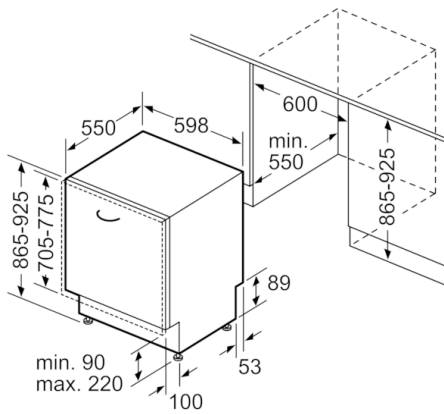

Technische Data

Waterverbruik (l) :	9,5
Uitvoering :	Inbouw
Hoogte van afneembaar bovenblad (mm) :	0
Afmetingen van het apparaat h(min/max)xbxd (mm) :	865 x 598 x 550
Inbouwafmetingen (hxbxd) :	865-925 x 600 x 550
Diepte met 90° geopende deur (mm) :	1200
In hoogte verstelbare pootjes :	Ja - alleen voorzijde
Maximaal instelbare hoogte (mm) :	60
Verstelbare sokkel :	Horizontaal en verticaal
Nettogewicht (kg) :	52,317
Brutogewicht (kg) :	54,5
Aansluitwaarde (W) :	2400
Minimale smeltveiligheid (A) :	10
Spanning (V) :	220-240
Frequentie (Hz) :	50; 60
Lengte elektriciteitsnoer (cm) :	175
Type stekker :	Schuko-/Gardy. met aarding
Lengte toevoerslang (cm) :	165
Lengte afvoerslang (cm) :	190
EAN-code :	4242005258659
Aantal couverts :	13
Energie-efficiëntieklasse (2010/30/EG) :	A+++
Energieverbruik per jaar (kWh/annum) - NIEUW (2010/30/EG) :	234,00
Energieverbruik (kWh) :	0,82
Elektriciteitsverbruik in de sluimerstand (W) - NIEUW (2010/30/EG) :	5,00
Energieverbruik in de uitstand (W) - NIEUW (2010/30/EG) :	0,50
Waterverbruik per jaar (l/annum) - NIEUW (2010/30/EG) :	2660
Droogprestaties :	A
Referentieprogramma :	Eco
Totale programmaduur referentieprogramma (min) :	235
Geluidsniveau (dB (A) re 1pW) :	41
Type installatie :	Volledig geïntegreerd

Toebehoren:

- Houder voor kleine voorwerpen
- Zelfreinigende zeef met 3-voudig filtersysteem
- Zout bijvulkan
- Dampbeschermingsplaat

Technische specificaties:

- Afmetingen (hxbxd): 86.5 x 59.8 x 55 cm
- Materiaal kuip: roestvrij staal

**Serie | 6, Volledig geïntegreerde vaatwasser,
60 cm
SBV6ZBX00N**

Afmeting in mm