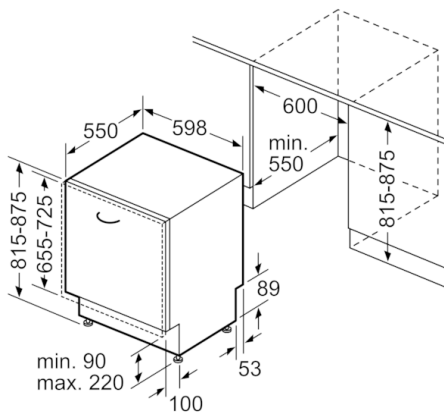

Technische Data

Waterverbruik (l) :	9,5
Uitvoering :	Inbouw
Hoogte van afneembaar bovenblad (mm) :	0
Afmetingen van het apparaat h(min/max)xbxd (mm) :	815 x 598 x 550
Inbouwfmetingen (hxbxd) :	815-875 x 600 x 550
Diepte met 90° geopende deur (mm) :	1150
In hoogte verstelbare pootjes :	Ja - alleen voorzijde
Maximaal instelbare hoogte (mm) :	60
Verstelbare sokkel :	Horizontaal en verticaal
Nettogewicht (kg) :	45,330
Brutogewicht (kg) :	47,5
Aansluitwaarde (W) :	2400
Minimale smeltveiligheid (A) :	10
Spanning (V) :	220-240
Frequentie (Hz) :	50; 60
Lengte elektriciteitsnoer (cm) :	175
Type stekker :	Schuko-/Gardy. met aarding
Lengte toevoerslang (cm) :	165
Lengte afvoerslang (cm) :	190
EAN-code :	4242005258666
Aantal couverts :	13
Energie-efficiëntieklasse (2010/30/EG) :	A+++
Energieverbruik per jaar (kWh/annum) - NIEUW (2010/30/EG) :	234,00
Energieverbruik (kWh) :	0,82
Elektriciteitsverbruik in de sluimerstand (W) - NIEUW (2010/30/EG) :	5,00
Energieverbruik in de uitstand (W) - NIEUW (2010/30/EG) :	0,50
Waterverbruik per jaar (l/annum) - NIEUW (2010/30/EG) :	2660
Droogprestaties :	A
Referentieprogramma :	Eco
Totale programmaduur referentieprogramma (min) :	235
Geluidsniveau (dB (A) re 1pW) :	42
Type installatie :	Volledig geïntegreerd

Toebehoren:

- Houder voor kleine voorwerpen
- Zelfreinigende zeef met 3-voudig filtersysteem
- Zout bijvulkan
- Dampbeschermingsplaat

Technische specificaties:

- Afmetingen (hxbxd): 81.5 x 59.8 x 55 cm
- Materiaal kuip: roestvrij staal

**Serie | 6, Volledig geïntegreerde vaatwasser,
60 cm
SMV6ZBX01N**

Afmeting in mm