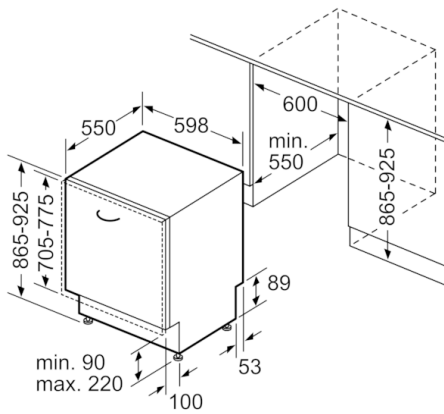

**Technische Data**

Waterverbruik (l) :	9,5
Uitvoering :	Inbouw
Hoogte van afneembaar bovenblad (mm) :	0
Afmetingen van het apparaat h(min/max)xbxd (mm) :	865 x 598 x 550
Inbouwfmetingen (hxbxd) :	865-925 x 600 x 550
Diepte met 90° geopende deur (mm) :	1200
In hoogte verstelbare pootjes :	Ja - alleen voorzijde
Maximaal instelbare hoogte (mm) :	60
Verstelbare sokkel :	Horizontaal en verticaal
Nettogewicht (kg) :	37,299
Brutogewicht (kg) :	39,5
Aansluitwaarde (W) :	2400
Minimale smeltveiligheid (A) :	10
Spanning (V) :	220-240
Frequentie (Hz) :	50; 60
Lengte elektriciteits snoer (cm) :	175
Type stekker :	Schuko-/Gardy. met aarding
Lengte toevoerslang (cm) :	165
Lengte afvoerslang (cm) :	190
EAN-code :	4242005255719
Aantal couverts :	13
Energie-efficiëntieklasse (2010/30/EG) :	A+++
Energieverbruik per jaar (kWh/annum) - NIEUW (2010/30/EG) :	234,00
Energieverbruik (kWh) :	0,82
Elektriciteitsverbruik in de sluimerstand (W) - NIEUW (2010/30/EG) :	0,50
Energieverbruik in de uitstand (W) - NIEUW (2010/30/EG) :	0,50
Waterverbruik per jaar (l/annum) - NIEUW (2010/30/EG) :	2660
Droogprestaties :	A
Referentieprogramma :	Eco
Totale programmaduur referentieprogramma (min) :	275
Geluidsniveau (dB (A) re 1pW) :	44
Type installatie :	Volledig geïntegreerd

#### **Technische specificaties:**

- Afmetingen (hxbxd): 86.5 x 59.8 x 55 cm
- Materiaal kuip: roestvrij staal
- Extra Clean Zone: intensieve reiniging van schaaltes en kopjes

**Serie | 4, Volledig geïntegreerde vaatwasser,  
60 cm, XXL  
SBV4EBX00N**

Afmeting in mm