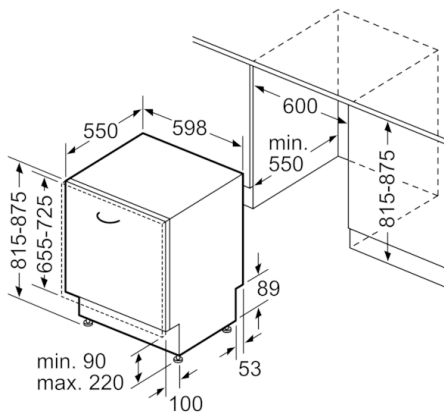

**Technische Data**

Waterverbruik (l) :	9,5
Uitvoering :	Inbouw
Hoogte van afneembaar bovenblad (mm) :	0
Afmetingen van het apparaat h(min/max)xbxd (mm) :	815 x 598 x 550
Inbouwafmetingen (hxbxd) :	815-875 x 600 x 550
Diepte met 90° geopende deur (mm) :	1150
In hoogte verstelbare pootjes :	Ja - alleen voorzijde
Maximaal instelbare hoogte (mm) :	60
Verstelbare sokkel :	Horizontaal en verticaal
Nettogewicht (kg) :	36,312
Brutogewicht (kg) :	38,5
Aansluitwaarde (W) :	2400
Minimale smeltveiligheid (A) :	10
Spanning (V) :	220-240
Frequentie (Hz) :	50; 60
Lengte elektriciteits snoer (cm) :	175
Type stekker :	Schuko-/Gardy. met aarding
Lengte toevoerslang (cm) :	165
Lengte afvoerslang (cm) :	190
EAN-code :	4242005255702
Aantal couverts :	13
Energie-efficiëntieklasse (2010/30/EG) :	A+++
Energieverbruik per jaar (kWh/annum) - NIEUW (2010/30/EG) :	234,00
Energieverbruik (kWh) :	0,82
Elektriciteitsverbruik in de sluimerstand (W) - NIEUW (2010/30/EG) :	0,50
Energieverbruik in de uitstand (W) - NIEUW (2010/30/EG) :	0,50
Waterverbruik per jaar (l/annum) - NIEUW (2010/30/EG) :	2660
Droogprestaties :	A
Referentieprogramma :	Eco
Totale programmaduur referentieprogramma (min) :	275
Geluidsniveau (dB (A) re 1pW) :	44
Type installatie :	Volledig geïntegreerd

#### Technische specificaties:

- Afmetingen (hxbxd): 81.5 x 59.8 x 55 cm
- Materiaal kuip: roestvrij staal

**Serie | 4, Volledig geïntegreerde vaatwasser,  
60 cm  
SMV4EBX00N**

Afmeting in mm