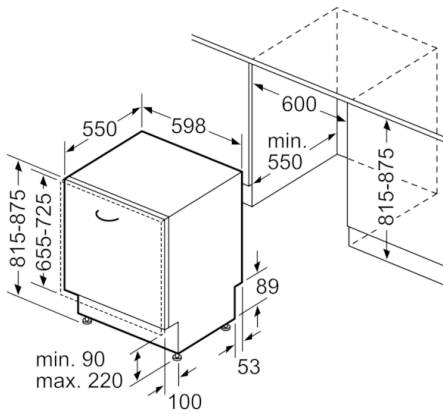

Technische specificaties:

- Afmetingen (hxbxd): 81.5 x 59.8 x 55 cm
- Materiaal kuip: roestvrij staal

Algemene informatie:

- 6 Programma's: Eco 50 °C, Auto 45-65 °C, Intensief 70 °C, Snel 65 °C, Super 60 °C, Favoriet
- 4 Speciale functies: Home Connect, Extra Droog, Halve Belading, SpeedPerfect+
- MachineCare
- Voorspoelen
- DoseerAssistent: vaatwasmiddel wordt gelijkmatig verspreid
- Warmtewisselaar: altijd de juiste temperatuur, optimale zorg voor uw vaat
- Home Connect via WiFi
- Silence on demand (via app)
- Glasbeschermingstechniek
- AquaSensor, Beladingssensor

**Serie | 4, Volledig geïntegreerde vaatwasser,
60 cm
SMV4HBX00N**

Afmeting in mm