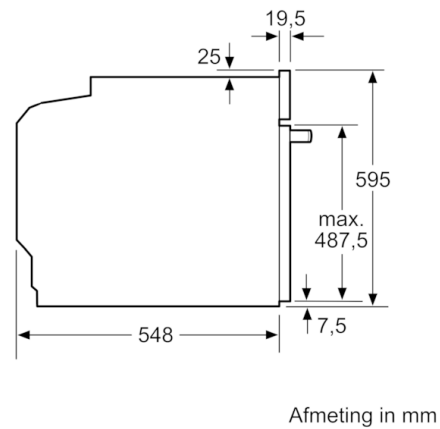

Technische Data

Kleur / -materiaal voorzijde :	inox
Uitvoering :	Inbouw
Inbouwfmetingen (hxbxd) :	585-595 x 560-568 x 550
Afmetingen van het apparaat h(min/max)x bxd (mm) :	595 x 594 x 548
Afmetingen inclusief verpakking hxbxd (mm) :	675 x 690 x 660
Materiaal bedieningspaneel :	roestvrij staal
Materiaal deur :	Glas
Nettogewicht (kg) :	31,342
Netto inhoud 1e ovenruimte :	71
Ovensystemen :	3D Hetelucht, Boven- en onderwarmte, Circulatiegrill, Grootvlakgrill, Hotair gentle, Onderwarmte, Pizzastand
Materiaal 1e ovenruimte :	Other
Temperatuurregeling :	Mechanisch
Aantal binnenverlichting :	1
Keurmerken :	CE, VDE
Lengte elektriciteitsnoer (cm) :	120
EAN-code :	4242005029082
Aantal ovenruimtes - (2010/30/EU) :	1
Energie-efficiëntieklasse (2010/30/EG) :	A
Energy consumption per cycle conventional (2010/30/EC) :	0,97
Energy consumption per cycle forced air convection (2010/30/EC) :	0,81
Energie-efficiëntie-index (2010/30/EU) :	95,3
Aansluitwaarde (W) :	3400
Minimale smeltveiligheid (A) :	16
Spanning (V) :	220-240
Frequentie (Hz) :	50; 60
Type stekker :	Schuko-/Gardy. met aarding

Toebehoren:

- Combi rooster, Universele braadslede

Technische specificaties:

- Inbouwmaten (hxbxd):
585-595 x 560-568 x 550 mm
- Afmetingen (hxbxd):
595 x 594 x 548 mm
- Lengte aansluitsnoer: 120 cm
- Aansluitwaarde: 3,4 kW
- Nominale spanning: 220 - 240 V
- Energieklasse volgens EU-norm nr. 65/2014: A (op een schaal van A+++ t/m D)
- Energieverbruik bij boven- en onderwarmte: 0,97 kWh
- Energieverbruik bij hetelucht: 0,81 kWh
- Aantal ovenruimtes: 1
- Warmtebron: elektrisch
- Oveninhoud: 71 liter
- Voor afmetingen en inbouwmaten van dit apparaat aub de maatschetsen aanhouden

Serie | 6, Oven, 60 x 60 cm, inox
HBG337BS0

Inbouw met een kookzone.