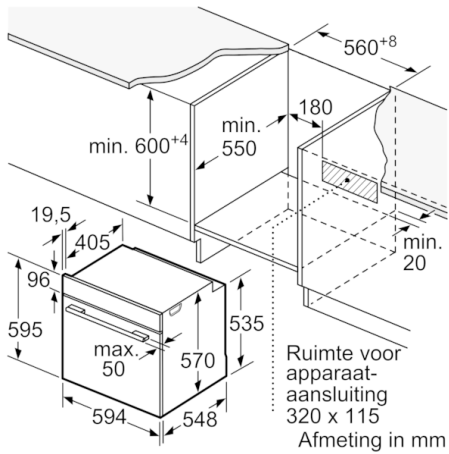

Technische Data

Kleur / -materiaal voorzijde :	inox
Uitvoering :	Inbouw
Inbouwfmetingen (hxbxd) :	585-595 x 560-568 x 550
Afmetingen van het apparaat h(min/max)x bxd (mm) :	595 x 594 x 548
Afmetingen inclusief verpakking hxbxd (mm) :	675 x 690 x 660
Materiaal bedieningspaneel :	roestvrij staal
Materiaal deur :	Glas
Nettogewicht (kg) :	31,342
Netto inhoud 1e ovenruimte :	71
Ovensystemen :	3D Hetelucht, Boven- en onderwarmte, Circulatiegrill, Grootvlakgrill, Hotair gentle, Onderwarmte, Pizzastand
Materiaal 1e ovenruimte :	Other
Temperatuurregeling :	Mechanisch
Aantal binnenverlichting :	1
Keurmerken :	CE, VDE
Lengte elektriciteitsnoer (cm) :	120
EAN-code :	4242005029082
Aantal ovenruimtes - (2010/30/EU) :	1
Energie-efficiëntieklasse (2010/30/EG) :	A
Energy consumption per cycle conventional (2010/30/EC) :	0,97
Energy consumption per cycle forced air convection (2010/30/EC) :	0,81
Energie-efficiëntie-index (2010/30/EU) :	95,3
Aansluitwaarde (W) :	3400
Minimale smeltveiligheid (A) :	16
Spanning (V) :	220-240
Frequentie (Hz) :	50; 60
Type stekker :	Schuko-/Gardy. met aarding

Toebehoren:

- Combi rooster, Universele braadslede

Technische specificaties:

- Inbouwmaten (hxbxd):
585-595 x 560-568 x 550 mm
- Afmetingen (hxbxd):
595 x 594 x 548 mm
- Lengte aansluitsnoer: 120 cm
- Aansluitwaarde: 3,4 kW
- Nominale spanning: 220 - 240 V
- Energieklasse volgens EU-norm nr. 65/2014: A (op een schaal van A+++ t/m D)
- Energieverbruik bij boven- en onderwarmte: 0,97 kWh
- Energieverbruik bij hetelucht: 0,81 kWh
- Aantal ovenruimtes: 1
- Warmtebron: elektrisch
- Oveninhoud: 71 liter
- Voor afmetingen en inbouwmaten van dit apparaat aub de maatschetsen aanhouden

Serie | 6, Oven, 60 x 60 cm, inox
HBG337BS0

Inbouw met een kookzone.