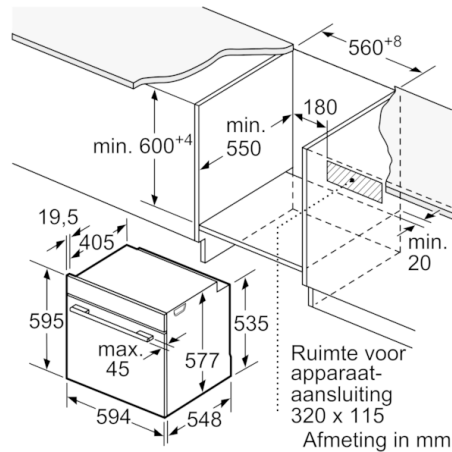

Inhangroosters / uittreksysteem:

- Inhangroosters
- inhangroosters

Toebehoren:

- Universele braadslede, Combi rooster

Technische specificaties:

- Inbouwmaten (hxbxd):
585-595 x 560-568 x 550 mm
- Afmetingen (hxbxd):
595 x 594 x 548 mm
- Lengte aansluitsnoer: 120 cm
- Aansluitwaarde: 3,6 kW
- Nominale spanning: 220 - 240 V
- Energieklasse volgens EU-norm nr. 65/2014: A+ (op een schaal van A+++ t/m D)
 - Energieverbruik bij boven- en onderwarmte: 0,87 kWh
 - Energieverbruik bij hetelucht: 0,69 kWh
- Aantal ovenruimtes: 1
- Warmtebron: elektrisch
- Oveninhoud: 71 liter

**Serie | 8, Oven, 60 x 60 cm, zwart
HBG633BB1**

Afmeting in mm

Plaats voor
apparaataansluiting
320 x 115

Afmeting in mm

Wordt het apparaat onder een kookzone ingebouwd, dan moet rekening gehouden worden met de volgende werkbladdikte (eventueel incl. onderconstructie).

Kookzone-type	min. werkbladdikte	
	opgebouwd	vlak
Inductiekookzone	37 mm	38 mm
Volledige oppervlak-inductiekookzone	47 mm	48 mm
gaskookplaat	30 mm	38 mm
elektrische kookplaat	27 mm	30 mm

Ruimte voor
apparaat-
aansluiting
320 x 115
Afmeting in mm