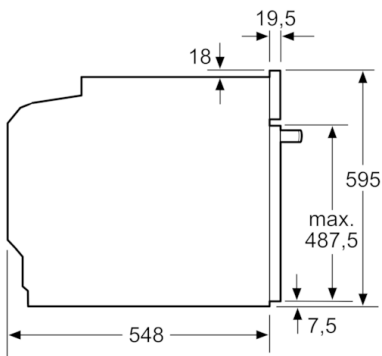

Inhangroosters / uittreksysteem:

- Inhangroosters
- inhangroosters

Toebehoren:

- Universele braadslede, Combi rooster

Technische specificaties:

- Inbouwmaten (hxbxd):
585-595 x 560-568 x 550 mm
- Afmetingen (hxbxd):
595 x 594 x 548 mm
- Lengte aansluitsnoer: 120 cm
- Aansluitwaarde: 3,6 kW
- Nominale spanning: 220 - 240 V
- Energieklasse volgens EU-norm nr. 65/2014: A+ (op een schaal van A+++ t/m D)
 - Energieverbruik bij boven- en onderwarmte: 0,87 kWh
 - Energieverbruik bij hetelucht: 0,69 kWh
- Aantal ovenruimtes: 1
- Warmtebron: elektrisch
- Oveninhoud: 71 liter

**Serie | 8, Oven, 60 x 60 cm, zwart
HBG633BB1**

Afmeting in mm

Plaats voor
apparaataansluiting
320 x 115

Afmeting in mm

Wordt het apparaat onder een kookzone ingebouwd, dan moet rekening gehouden worden met de volgende werkbladdikte (eventueel incl. onderconstructie).

Kookzone-type	min. werkbladdikte	
	opgebouwd	vlak
Inductiekookzone	37 mm	38 mm
Volledige oppervlak-inductiekookzone	47 mm	48 mm
gaskookplaat	30 mm	38 mm
elektrische kookplaat	27 mm	30 mm

Ruimte voor
apparaat-
aansluiting
320 x 115
Afmeting in mm