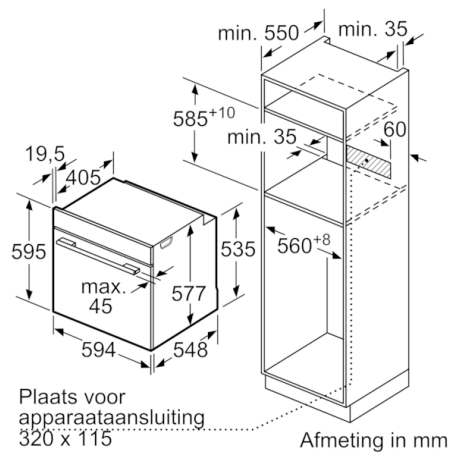

Inhangroosters / uittreksysteem:

- Inhangroosters
- inhangroosters

Toebehoren:

- Universele braadslede, Combi rooster

Technische specificaties:

- Inbouwmaten (hxbxd):
585-595 x 560-568 x 550 mm
- Afmetingen (hxbxd):
595 x 594 x 548 mm
- Lengte aansluitsnoer: 120 cm
- Aansluitwaarde: 3,6 kW
- Nominale spanning: 220 - 240 V
- Energieklasse volgens EU-norm nr. 65/2014: A+ (op een schaal van A+++ t/m D)
 - Energieverbruik bij boven- en onderwarmte: 0,87 kWh
 - Energieverbruik bij hetelucht: 0,69 kWh
- Aantal ovenruimtes: 1
- Warmtebron: elektrisch
- Oveninhoud: 71 liter

**Serie | 8, Oven, 60 x 60 cm, zwart
HBG633BB1**

Afmeting in mm

Plaats voor
apparaataansluiting
320 x 115

Afmeting in mm

Wordt het apparaat onder een kookzone ingebouwd, dan moet rekening gehouden worden met de volgende werkbladdikte (eventueel incl. onderconstructie).

Kookzone-type	min. werkbladdikte	
	opgebouwd	vlak
Inductiekookzone	37 mm	38 mm
Volledige oppervlak-inductiekookzone	47 mm	48 mm
gaskookplaat	30 mm	38 mm
elektrische kookplaat	27 mm	30 mm

Ruimte voor
apparaat-
aansluiting
320 x 115
Afmeting in mm