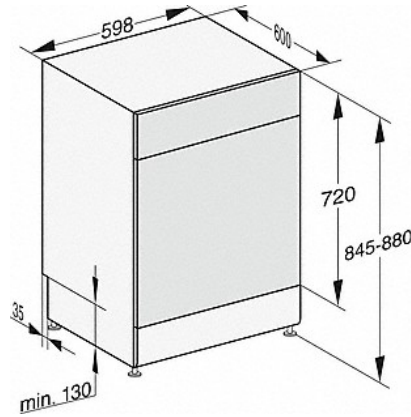

Prijs EUR 699,00\*\*

\*\* alle prijzen incl. BTW, excl. verzendkosten

G 5022 SC Selection

Vrijstaande vaatwassers

in bewezen Miele kwaliteit tegen een voordelige instapprijs.

G7000, vrijstaande apparaten, maatschetsen, 60 cm (schets)