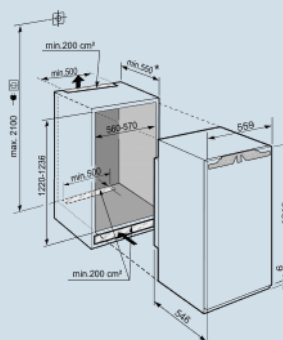

Deur wordt vanaf 30° dichtgetrokken.
Deur-op-deur montage

Nismaat	122 cm
Deurmontage systeem	deur-op-deursysteem
Volume koelgedeelte	203 l
Energieklasse	D
Energieverbruik per jaar	81 kWh
Energieverbruik per 24 uur	0,221 kWh
Energiekosten per jaar	€ 18,-
Geluidsniveau	33 dB(A)
Geluidsniveau klasse	B
Klimaatklasse	SN-T
Koelmiddel	R600a

IRd 4150
PrimeSmart
Device
ReadySoft
System

Advies verkoopprijs € 1199

Afmetingen

Hoogte	121,8 cm
Breedte	55,9 cm
Diepte	54,6 cm
Inbouwhoogte	122-123,6 cm
Inbouwbreedte	56-57 cm
Inbouwdiepte minimaal	55 cm
Max. Meubelgewicht koeldeel	19 kg
Netto gewicht / Bruto gewicht	53,9 kg / 57 kg
Hoogte verpakking	1277 mm
Breedte verpakking	572 mm
Diepte verpakking	622 mm