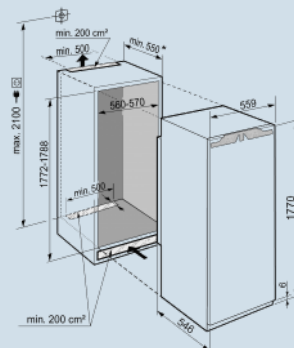

Deur-op-deur montage

Gelijkmatigere temperatuurverdeling.

PowerCooling

Nismaat	178 cm
Deurmontage systeem	deur-op-deursysteem
Volume koelgedeelte	294 l
Energieklasse	E
Energieverbruik per jaar	156 kWh
Energieverbruik per 24 uur	0,427 kWh
Energiekosten per jaar	€ 34,-
Geluidsniveau	37 dB(A)
Geluidsniveau klasse	C
Klimaatklasse	SN-T
Koelmiddel	R600a

IRBe 5120

Plus

Smart
Device
ReadySoft
System

Advies verkoopprijs € 1499

Afmetingen

Hoogte	177 cm
Breedte	55,9 cm
Diepte	54,6 cm
Inbouwhoogte	177.2-178.8 cm
Inbouwbreedte	56-57 cm
Inbouwdiepte minimaal	55 cm
Max. Meubelgewicht koeldeel	26 kg
Netto gewicht / Bruto gewicht	68,9 kg / 74,1 kg
Hoogte verpakking	1829 mm
Breedte verpakking	572 mm
Diepte verpakking	622 mm