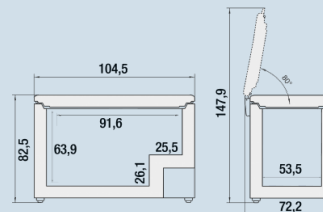

Wit / Wit  
Staal  
Staal  
281 l  
A++  
249 kWh  
0,682 kWh  
€ 57,-  
110  
39 dB(A)  
C

Cff 1870

Pure

Stop  
FrostSuper  
FrostFrost  
ControlFrost  
Protect

Advies verkoopprijs € 899

**Afmetingen**

Hoogte	82,5 cm
Breedte	104,5 cm
Diepte (incl. minimale wandafstand)	72,2 cm
Hoogte met open deksel	1479
Diepte met open deksel	702
Netto gewicht / Bruto gewicht	50,8 kg / 55,5 kg
Hoogte verpakking	849 mm
Breedte verpakking	1053 mm
Diepte verpakking	720 mm