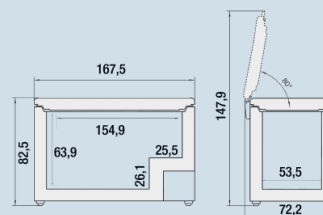

Diepvrieskist

CFf 2500

Pure

Stop
Frost

Super
Frost

Frost
Control

Frost
Protect

Advies verkoopprijs € 1399

Moeiteloos openen en sluiten

De Liebherr CFf 2500 is een zuinige vrieskist met balansdeksel en verlichting. Het StopFrost systeem vermindert ijsvorming op de verpakkingen en zorgt dat het deksel moeiteloos kan worden geopend. Bij plaatsing in een koudere ruimte voorkomt het warmewand systeem condensvorming.

Temperatuur eenvoudig af te lezen

Digitaal temperatuurdisplay

Optimaal zicht ook in het donker.

LED verlichting vriesdeel

Deur kan nooit ongemerkt open blijven.

Akoestisch deuralarm

Hoorbare waarschuwing bij storing.

Optisch en akoestisch temperatuuralarm

Supersnel invriezen.

SuperFrost

Kwaliteitscontrole na stroomstoring.

FrostControl

Geschikt voor ijskoude ruimtes (> -15°C).

FrostProtect

Moeiteloos kort na elkaar te openen.

StopFrost

Geen condensvorming op de behuizing.

Warme wandstelsysteem

Deksel valt nooit uit zichzelf dicht.

Balansdeksel

Behuizing / Kleur deur

Materiaal deur/deksel

Materiaal zijwanden

Volume vriesgedeelte

Energieklasse

Energieverbruik per jaar

Energieverbruik per 24 uur

Energiekosten per jaar

Energie efficiëntie index

Geluidsniveau

Geluidsniveau klasse

Wit / Wit

Staal

Staal

497 l

F

324 kWh

0,887 kWh

€ 75,-

110

39 dB(A)

C