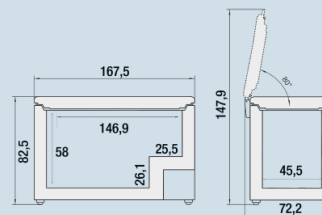

CFd 2505

Plus

Stop Frost

Super Frost

Frost Control

Soft System

Frost Protect

Advies verkoopprijs € 1499

Inclusief comfortabele SoftSystem dekselsluiting

De Liebherr CFd 2505 is een zuinige vrieskist met verlichting en SoftSystem dekselsluiting. Het StopFrost systeem vermindert ijsvorming op de verpakkingen en zorgt dat het deksel moeiteloos kan worden geopend. Bij plaatsing in een koudere ruimte voorkomt het warmewand systeem condensvorming.

Temperatuur eenvoudig af te lezen

Digitaal temperatuurdisplay

Zacht sluiten garantie.

SoftSystem dekselsluiting

Geschikt voor ijskoude ruimtes (> -15°C).

FrostProtect

Supersnel en efficiënt invriezen.

Hoeveelheidgestuurde SuperFrost

Moeiteloos kort na elkaar te openen.

StopFrost

Geen condensvorming op de behuizing.

Warme wandstelsysteem

Kwaliteitscontrole na stroomstoring.

FrostControl

Optimaal zicht ook in het donker.

LED verlichting vriesdeel

Deur kan nooit ongemerkt open blijven.

Akoestisch deuralarm

Langere bewaartijd bij stroomuitval.

Koude accu

Hoorbare waarschuwing bij storing.

Optisch en akoestisch temperatuuralarm

Deksel valt nooit uit zichzelf dicht.

Balansdeksel

Behuizing / Kleur deur

Materiaal deur/deksel

Materiaal zijwanden

Volume vriesgedeelte

Energieklasse

Energieverbruik per jaar

Energieverbruik per 24 uur

Energiekosten per jaar

Energie efficiëntie index

Geluidsniveau

Geluidsniveau klasse

Wit / Wit

Staal

Staal

359 l

188 kWh

0,515 kWh

€ 43,-

75

38 dB(A)

C