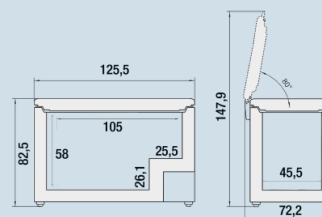

CFd 2085

Plus

Stop
FrostSuper
FrostFrost
ControlSoft
SystemFrost
Protect

Advies verkoopprijs € 1149

Afmetingen

Hoogte	82,5 cm
Breedte	125,5 cm
Diepte (incl. minimale wandafstand)	72,2 cm
Hoogte met open deksel	1479
Diepte met open deksel	702
Netto gewicht / Bruto gewicht	60,4 kg / 65,5 kg
Hoogte verpakking	849 mm
Breedte verpakking	1263 mm
Diepte verpakking	720 mm