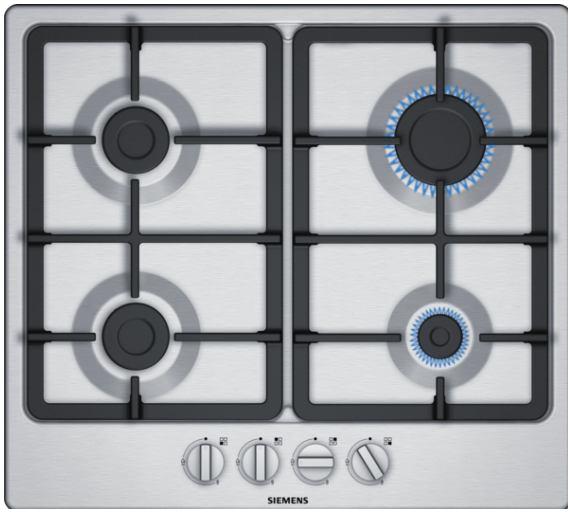

iQ300, Gaskookplaat, 60 cm, Inox EG6B5PB90N

Gaskookplaat met bedieningspaneel aan de voorkant

- ✓ Hoogwaardige materialen en vakmanschap - gietijzeren pannendragers.
- ✓ Uniek roestvrij staal oppervlakte design

Uitrusting

Technische Data

Productnaam/ Productfamilie : Gaskookplaat m. bovenbediening
 Uitvoering : Inbouw
 Energiesoort : Gas
 Aantal zones dat tegelijk kan worden gebruikt : 4
 Soort bedieningselementen : zwaardknoppen
 Inbouwafmetingen (hxbxd) : 45 x 560-562 x 480-492
 Breedte apparaat (mm) : 582
 Afmetingen van het apparaat h(min/max)xhxd (mm) : 45 x 582 x 520
 Afmetingen inclusief verpakking hxbxd (mm) : 141 x 651 x 578
 Nettogewicht (kg) : 9,603
 Brutoweight (kg) : 10,5
 Restwarmte indicator : zonder
 Positie bedieningspaneel : Voorzijde kookplaat
 Materiaal vangschaal : roestvrij staal
 Kleur oppervlak : Inox
 Kleur van de omlijsting : Inox
 Keurmerken : CE
 Lengte elektriciteitsnoer (cm) : 100
 EAN-code : 4242003836415
 Aansluitwaarde (W) : 1
 Aansluitwaarde gas (W) : 7500
 Minimale smeltveiligheid (A) : 3
 Spanning (V) : 220-240
 Frequentie (Hz) : 50; 60

Optionele accessoires

HZ298105 Sudderplaat

4 242003 836415

iQ300, Gaskookplaat, 60 cm, Inox EG6B5PB90N

Uitrusting

Prestaties en grootte:

- 4 Gasbranders
- 1 Sterk-, 2 Normaal-, 1 Sudderbrander
- - Linksvoor: Normaalbrander tot 1,75 kW
- - Linksachter: Normaalbrander tot 1.75 kW
- - Rechtsvoor: Sudderbrander tot 1 kW
- - Rechtsachter: Sterkbrander tot 3 kW

Design:

- Oppervlakte: roestvrij staal
- Mat zwarte gietijzeren pannendragers

Comfort / Zekerheid:

- Zwaardknoppen
- Geïntegreerde vonkontsteking
- Thermo-elektrische beveiliging: "geen vlam, geen gas!"

Technische data: