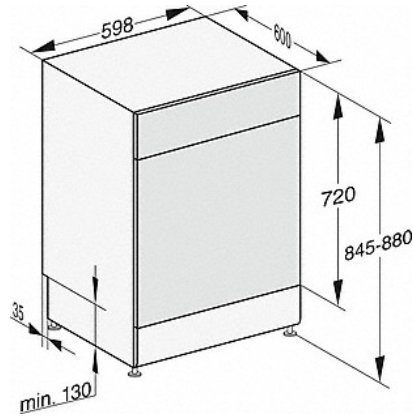

G 5022 Selection

Vrijstaande vaatwassers
in bewezen Miele kwaliteit tegen een voordelige instapprijs.

EAN: 4002516360421 / materiaalnummer: 11586360

Vrijstaande vaatwasser	•
Vaatwasser 60 cm breed	•
Kleur bedieningspaneel	Briljantwit
Uitvoering bedieningspaneel	Recht bedieningspaneel
Soort bediening	Programmakeuzetoets
Display	7-segmentsdisplay, 3 cijfers
Kleur display	Geel
Deursluithulp	ComfortClose
Resttijdweergave	•
Voorprogrammering tot 24 uur	•
Funciecontrole	Controlelampje

G 5022 Selection

Vrijstaande vaatwassers
in bewezen Miele kwaliteit tegen een voordelige instapprijs.

G7000, vrijstaande apparaten, maatschetsen, 60 cm (schets)