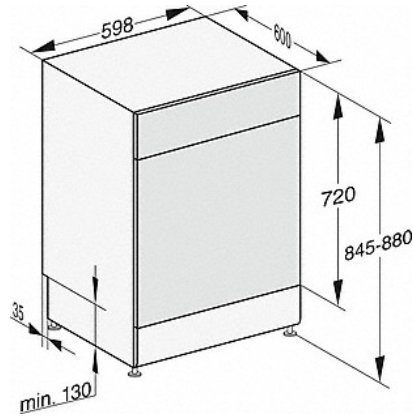

G 5222 SC Front Selection

Vrijstaande vaatwassers
voor optimale droogresultaten dankzij AutoOpen-droging.

EAN: 4002516360766 / materiaalnummer: 11586990

Vrijstaande vaatwasser	•
Vaatwasser 60 cm breed	•
Uitvoering bedieningspaneel	Recht bedieningspaneel
Soort bediening	Programmakeuzetoets
Display	7-segmentsdisplay, 3 cijfers
Kleur display	Geel
Deursluishulp	ComfortClose
Resttijdweergave	•
Voorprogrammering tot 24 uur	•
Functiecontrole	Controlelampje
AutoOpen-droging	•
SensorDry	•
Actieve condensdroging	•
BrilliantGlassCare	•

G 5222 SC Front Selection

Vrijstaande vaatwassers
voor optimale droogresultaten dankzij AutoOpen-droging.

G7000, vrijstaande apparaten, maatschetsen, 60 cm (schets)