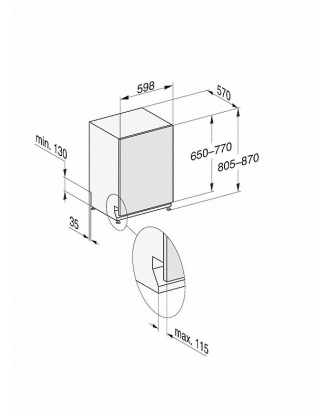

G 7273 SCVi Excellence

Volledig integreerbare vaatwassers met 3D MultiFlex-lade voor maximaal comfort.

G7000, volledig integreerbare vaatwassers, 60 cm (schets)

- 1) Sokkelhoogte 35–155 mm,
- 2) Sokkelhoogte 100–220 mm,
- 3) Hoogte apparaat max. 930 mm met ombouwset sokkelhoogte-1

G7000, volledig integreerbare vaatwasser, 60 cm (schets)