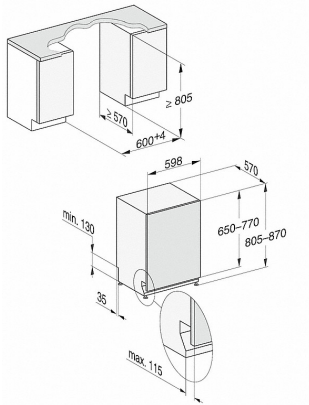

G 7273 SCVi Excellence

Volledig integreerbare vaatwassers met 3D MultiFlex-lade voor maximaal comfort.

EAN: 4002516470267 / materiaalnummer: 11886310

Volledig geïntegreerde vaatwasser	•
Vaatwasser 60 cm breed	•
Kleur bedieningspaneel	Roestvrij staal
Uitvoering bedieningspaneel	Volledig geïntegreerd bedienin
Soort bediening	Programmakeuzetoets
Display	display met 1 regel tekst
Kleur display	Wit
MultiLingua	•
Deursluthulp	ComfortClose
Resttijdweergave	•
Voorprogrammering tot 24 uur	•
Functiecontrole	optisch en akoestisch
Keuze displaytaal	•
AutoOpen-droging	•
SensorDry	•
Actieve condensdroging	•
BrilliantGlassCare	•

G 7273 SCVi Excellence

Volledig integreerbare vaatwassers met 3D MultiFlex-lade voor maximaal comfort.

G7000, volledig integreerbare vaatwassers, 60 cm (schets)

- 1) Sokkelhoogte 35–155 mm,
- 2) Sokkelhoogte 100–220 mm,
- 3) Hoogte apparaat max. 930 mm met ombouwset sokkelhoogte-1

G7000, volledig integreerbare vaatwasser, 60 cm (schets)