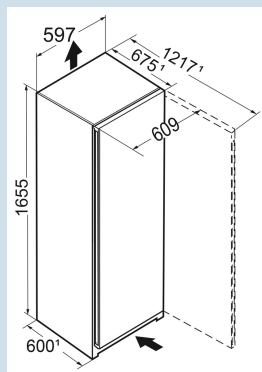

Wit / Wit
Staal
349 l
A++
117 kWh
0,32 kWh
€ 27,-
100
36 dB(A)
C
SN-T
R600a
1,2 A

Re 5020
Plus

Advies verkoopprijs € 999

Afmetingen

Hoogte	165,5 cm
Breedte	59,7 cm
Diepte (incl. wandafstand)	67,5 cm
Diepte	67,5 cm
InteriorFit	Ja
Plaatsbaar tegen muur	Ja
Netto gewicht / Bruto gewicht	61,1 kg / 66,1 kg
Hoogte verpakking	1727 mm
Breedte verpakking	615 mm
Diepte verpakking	767 mm