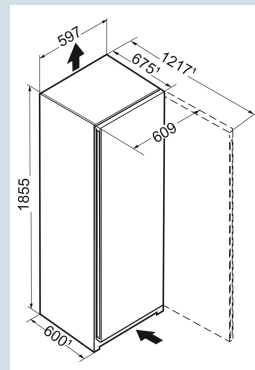

Wit / Wit  
Staal  
399 l  
E  
123 kWh  
0,337 kWh  
€ 28,-  
100  
36 dB(A)  
C  
SN-T  
R600a  
1,2 A

**Re 5220**  
Plus

Advies verkoopprijs € 1099

**Afmetingen**

Hoogte	185,5 cm
Breedte	59,7 cm
Diepte (incl. wandafstand)	67,5 cm
Diepte	67,5 cm
InteriorFit	Ja
Plaatsbaar tegen muur	Ja
Netto gewicht / Bruto gewicht	66,7 kg / 71,8 kg
Hoogte verpakking	1927 mm
Breedte verpakking	615 mm
Diepte verpakking	767 mm