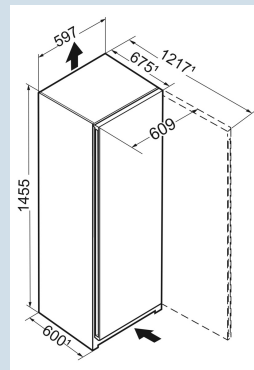

Staalgrijs / Steelfinish  
SteelFinish  
298 l  
A+ F  
138 kWh  
0,378 kWh  
€ 32,-  
125  
38 dB(A)  
C  
SN-T  
R600a  
1,2 A

**Rsf 4600**  
Pure

Advies verkoopprijs € 849

**Afmetingen**

Hoogte	145,5 cm
Breedte	59,7 cm
Diepte (incl. wandafstand)	67,5 cm
Diepte	67,5 cm
InteriorFit	Ja
Plaatsbaar tegen muur	Ja
Netto gewicht / Bruto gewicht	54,6 kg / 58,8 kg
Hoogte verpakking	1527 mm
Breedte verpakking	615 mm
Diepte verpakking	767 mm