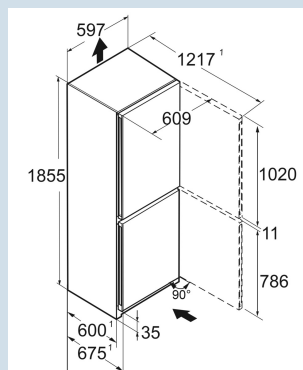

CNd 5223

Plus

Advies verkoopprijs € 999

**Afmetingen**

Hoogte	185,5 cm
Breedte	59,7 cm
Diepte (incl. wandafstand)	67,5 cm
Diepte	67,5 cm
InteriorFit	Ja
Plaatsbaar tegen muur	Ja
Netto gewicht / Bruto gewicht	70,7 kg / 76,1 kg
Hoogte verpakking	1927 mm
Breedte verpakking	615 mm
Diepte verpakking	767 mm