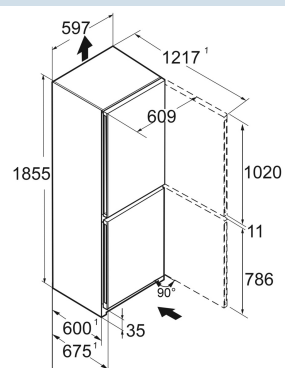

CNd 5203

Pure

Advies verkoopprijs € 849

Nooit meer ontdooien

Deze koel/vriescombinatie uit de Pure-serie voorziet in alle essentiële behoeften. In de EasyFresh lade bewaart u groenten en fruit bij de ideale luchtvochtigheid. Het ruime koeldeel wordt dankzij de LED plafondverlichting goed verlicht. Het FreshAir filter zorgt voor een fris interieur en het NoFrost vriesdeel hoeft u nooit te ontdooien. Volledig vlakke deuren met geïntegreerde grepen over de volledige deurhoogtes. Geschikt voor smarthome toepassingen dankzij optionele SmartDeviceBox.

Groente en fruit langer bewaren

EasyFresh

Een koelkast die fris ruikt.

FreshAir filter

Nooit meer ontdooien.

NoFrost

Geschikt voor onverwarmde ruimtes (>0°C)

DuoCooling

Tot 30 kg belastbaar en eenvoudig te reinigen

GlassLine draagplateaus

Genoeg ruimte voor de hoogste ijstaart.

VarioSpace

Zacht aanraken is voldoende.

Tiptoets bediening

Gelijkmatige verlichting van het koeldeel.

LED plafondverlichting

Eenvoudig te openen.

Verzonken greep

Gemakkelijk te reinigen.

Uitneembare deurvakken

Gelijkmatigere temperatuurverdeling.

PowerCooling

Behuizing / Kleur deur

Materiaal deur/deksel

Volume koelgedeelte

Volume vriesgedeelte

Energieklasse

Energieverbruik per jaar

Energieverbruik per 24 uur

Energiekosten per jaar

Energie efficiëntie index

Geluidsniveau

Geluidsniveau klasse

Klimaatklasse

Geschikt voor onverwarmde ruimte

Wit / Wit

Staal

227 l

103 l

D

201 kWh

0,55 kWh

€ 46,-

80

36 dB(A)

C

SN-T

> 0°C