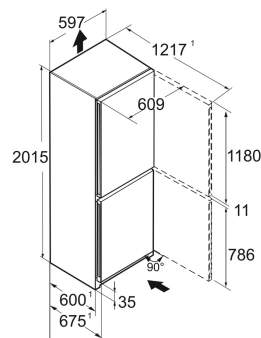

Gelijkmatigere temperatuurverdeling.
PowerCooling

Behuizing / Kleur deur	Wit / Wit
Materiaal deur/deksel	Staal
Volume koelgedeelte	268 l
Volume vriesgedeelte	103 l
Energieklasse	
Energieverbruik per jaar	203 kWh
Energieverbruik per 24 uur	0,556 kWh
Energiekosten per jaar	€ 47,-
Energie efficiëntie index	80
Geluidsniveau	36 dB(A)
Geluidsniveau klasse	C
Klimaatklasse	SN-T
Geschikt voor onverwarmde ruimte	> 0°C

CNd 5703

Pure

Advies verkoopprijs € 949

Afmetingen

Hoogte	201,5 cm
Breedte	59,7 cm
Diepte (incl. wandafstand)	67,5 cm
Diepte	67,5 cm
InteriorFit	Ja
Plaatsbaar tegen muur	Ja
Netto gewicht / Bruto gewicht	74 kg / 79,3 kg
Hoogte verpakking	2087 mm
Breedte verpakking	615 mm
Diepte verpakking	767 mm