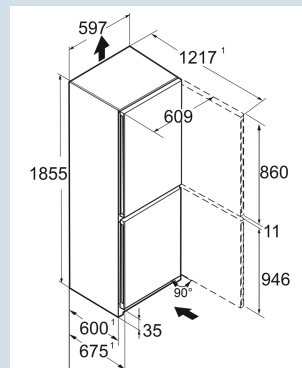

CNd 5204

Pure

Advies verkoopprijs € 949

Afmetingen

Hoogte	185,5 cm
Breedte	59,7 cm
Diepte (incl. wandafstand)	67,5 cm
Diepte	67,5 cm
InteriorFit	Ja
Plaatsbaar tegen muur	Ja
Netto gewicht / Bruto gewicht	69,6 kg / 74,8 kg
Hoogte verpakking	1927 mm
Breedte verpakking	615 mm
Diepte verpakking	767 mm