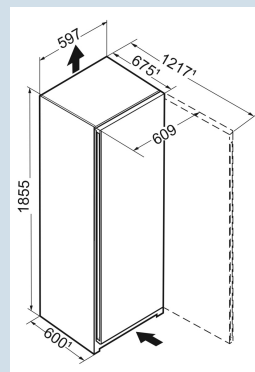

Wit / Wit
Staal
382 l
E
158 kWh
0,432 kWh
€ 36,-
100
36 dB(A)
C
SN-T
R600a
1,2 A

RBe 5220
Plus

Advies verkoopprijs € 1299

Afmetingen

Hoogte	185,5 cm
Breedte	59,7 cm
Diepte (incl. wandafstand)	67,5 cm
Diepte	67,5 cm
InteriorFit	Ja
Plaatsbaar tegen muur	Ja
Netto gewicht / Bruto gewicht	70 kg / 75 kg
Hoogte verpakking	1927 mm
Breedte verpakking	615 mm
Diepte verpakking	767 mm