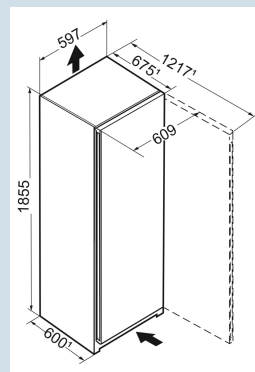

Staalgrijs / Steelfinish
SteelFinish
382 l
E
158 kWh
0,432 kWh
€ 36,-
100
36 dB(A)
C
SN-T
R600a
1,2 A

RBsf 5220

Plus

Advies verkoopprijs € 1349

Afmetingen

Hoogte	185,5 cm
Breedte	59,7 cm
Diepte (incl. wandafstand)	67,5 cm
Diepte	67,5 cm
InteriorFit	Ja
Plaatsbaar tegen muur	Ja
Netto gewicht / Bruto gewicht	70,4 kg / 75,5 kg
Hoogte verpakking	1927 mm
Breedte verpakking	615 mm
Diepte verpakking	767 mm