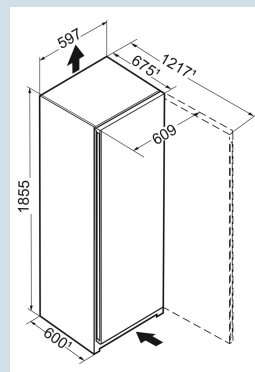

Wit / Wit
Staal
317 l
34 l

205 kWh
0,561 kWh
€ 47,-
100
37 dB(A)
C
SN-T
R600a

RBe 5221

Plus

Advies verkoopprijs € 1349

Afmetingen

Hoogte	185,5 cm
Breedte	59,7 cm
Diepte (incl. wandafstand)	67,5 cm
Diepte	67,5 cm
InteriorFit	Ja
Plaatsbaar tegen muur	Ja
Netto gewicht / Bruto gewicht	75,4 kg / 81,2 kg
Hoogte verpakking	1927 mm
Breedte verpakking	615 mm
Diepte verpakking	767 mm