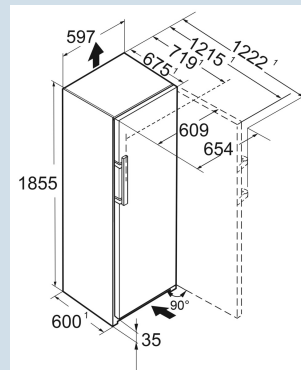

Staalgrijs / Edelstaal
Edelstaal
402 l
E
99 kWh
0,271 kWh
€ 23,-
80
35 dB(A)
B
SN-T
R600a
1,2 A

Rsd5 5250
Prime

Advies verkoopprijs € 1699

Afmetingen

Hoogte	185,5 cm
Breedte	59,7 cm
Diepte (incl. wandafstand)	67,5 cm
Diepte	67,5 cm
InteriorFit	Ja
Plaatsbaar tegen muur	Ja
Netto gewicht / Bruto gewicht	74,2 kg / 79,3 kg
Hoogte verpakking	1927 mm
Breedte verpakking	615 mm
Diepte verpakking	767 mm