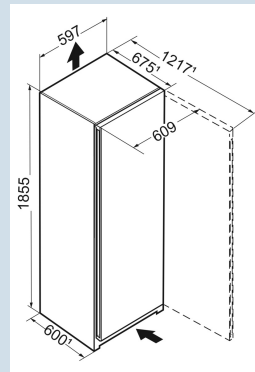

Kastmodel vrieskast

FNe 5227

Plus

Advies verkoopprijs € 949

Slimmer vriezen

Deze NoFrost vrieskast hoeft u nooit te ontdooien en dankzij EasyOpen is de deur moeiteloos achter elkaar te openen en te sluiten. De SpaceBox biedt plaats aan extra grote verpakkingen en het invriesplateau is perfect voor het invriezen van vruchten en kruiden. De kantelbare lade maakt toegang tot de bovenste lade een stuk gemakkelijker. Dankzij FrostProtect geschikt voor plaatsing in een onverwarmde ruimte vanaf -15°C . Geschikt voor smarthome toepassingen met optionele SmartDeviceBox.

Nooit meer ontdooien.

NoFrost

Soepel uittrekbare en zelfsluitende vrieslade

Geïntegreerde lade geleider

Genoeg ruimte voor de hoogste ijstaart.

VarioSpace

Geschikt voor ijskoude ruimtes ($> -15^{\circ}\text{C}$).

FrostProtect

Zacht aanraken is voldoende.

Tiptoets bediening

Behuizing / Kleur deur

Materiaal deur/deksel

Volume vriesgedeelte

Energieklasse

Energieverbruik per jaar

Energieverbruik per 24 uur

Energiekosten per jaar

Energie efficiëntie index

Geluidsniveau

Geluidsniveau klasse

Klimaatklasse

Geschikt voor onverwarmde ruimte

Koelmiddel

Wit / Wit

Staal

278 l

A

248 kWh

0,679 kWh

€ 57,-

100

38 dB(A)

C

SN-T

$> -15^{\circ}\text{C}$

R600a