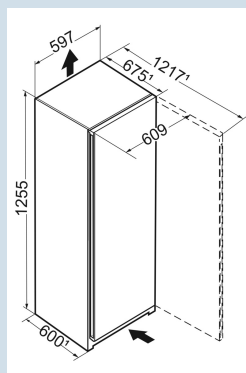

Wit / Wit  
Staal  
161 l  
A++  
208 kWh  
0,569 kWh  
€ 48,-  
100  
38 dB(A)  
C  
SN-T  
 $> -15^{\circ}\text{C}$   
R600a

**FNe 4224**  
Plus

Advies verkoopprijs € 749

**Afmetingen**

Hoogte	125,5 cm
Breedte	59,7 cm
Diepte (incl. wandafstand)	67,5 cm
Diepte	67,5 cm
InteriorFit	Ja
Plaatsbaar tegen muur	Ja
Netto gewicht / Bruto gewicht	48,6 kg / 52,2 kg
Hoogte verpakking	1329 mm
Breedte verpakking	615 mm
Diepte verpakking	767 mm