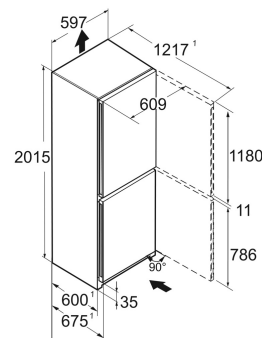

Staalgrijs / Edelstaal  
Edelstaal  
268 l  
103 l  
A C  
162 kWh  
0,443 kWh  
€ 63,-  
64  
35 dB(A)  
B  
SN-T  
> 0°C

CNsdC 5723

Plus

Advies verkoopprijs € 1249

**Afmetingen**

Hoogte	201,5 cm
Breedte	59,7 cm
Diepte (incl. wandafstand)	67,5 cm
Diepte	67,5 cm
InteriorFit	Ja
Plaatsbaar tegen muur	Ja
Netto gewicht / Bruto gewicht	77,7 kg / 83 kg
Hoogte verpakking	2087 mm
Breedte verpakking	615 mm
Diepte verpakking	767 mm