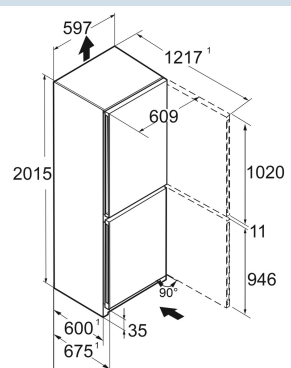

B

SN-T

> 0°C

CNd 5724

Plus

Advies verkoopprijs € 1199

Afmetingen

| | |
|-------------------------------|-------------------|
| Hoogte | 201,5 cm |
| Breedte | 59,7 cm |
| Diepte (incl. wandafstand) | 67,5 cm |
| Diepte | 67,5 cm |
| InteriorFit | Ja |
| Plaatsbaar tegen muur | Ja |
| Netto gewicht / Bruto gewicht | 77,1 kg / 82,5 kg |
| Hoogte verpakking | 2087 mm |
| Breedte verpakking | 615 mm |
| Diepte verpakking | 767 mm |