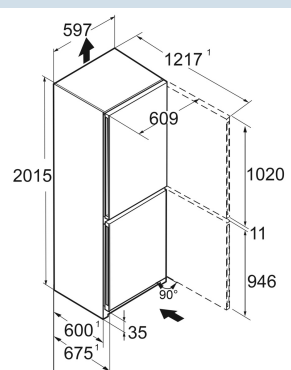

B

SN-T

> 0°C

CNsfid 5724
Plus

Advies verkoopprijs € 1249

Afmetingen

Hoogte	201,5 cm
Breedte	59,7 cm
Diepte (incl. wandafstand)	67,5 cm
Diepte	67,5 cm
InteriorFit	Ja
Plaatsbaar tegen muur	Ja
Netto gewicht / Bruto gewicht	77,3 kg / 82,2 kg
Hoogte verpakking	2087 mm
Breedte verpakking	615 mm
Diepte verpakking	767 mm