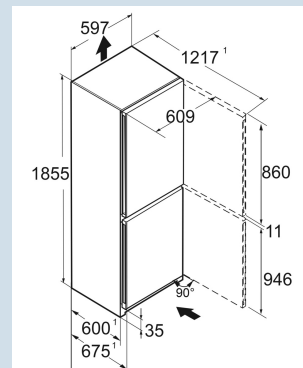

Staalgrijs / Steelfinish
SteelFinish
187 l
132 l
A++
202 kWh
0,553 kWh
€ 79,-
80
35 dB(A)
B
SN-T
> 0°C

CNsfid 5224
Plus

Advies verkoopprijs € 1149

Afmetingen

Hoogte	185,5 cm
Breedte	59,7 cm
Diepte (incl. wandafstand)	67,5 cm
Diepte	67,5 cm
InteriorFit	Ja
Plaatsbaar tegen muur	Ja
Netto gewicht / Bruto gewicht	70,6 kg / 75,8 kg
Hoogte verpakking	1927 mm
Breedte verpakking	615 mm
Diepte verpakking	767 mm