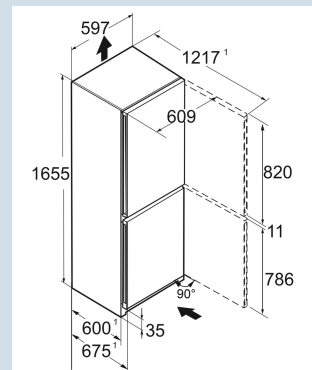

CNd 5023

Plus

Advies verkoopprijs € 949

Afmetingen

Hoogte	165,5 cm
Breedte	59,7 cm
Diepte (incl. wandafstand)	67,5 cm
Diepte	67,5 cm
InteriorFit	Ja
Plaatsbaar tegen muur	Ja
Netto gewicht / Bruto gewicht	63 kg / 68,1 kg
Hoogte verpakking	1727 mm
Breedte verpakking	615 mm
Diepte verpakking	767 mm