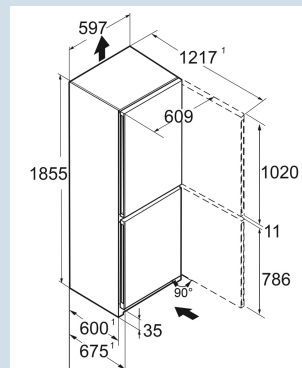

Staalgrijs / Steelfinish
SteelFinish
218 l
103 l
A++
213 kWh
0,583 kWh
€ 83,-
80
35 dB(A)
B
SN-T
> 0°C

CBNsfed 5223

Plus

Advies verkoopprijs € 1199

Afmetingen

Hoogte	185,5 cm
Breedte	59,7 cm
Diepte (incl. wandafstand)	67,5 cm
Diepte	67,5 cm
InteriorFit	Ja
Plaatsbaar tegen muur	Ja
Netto gewicht / Bruto gewicht	73,7 kg / 79 kg
Hoogte verpakking	1927 mm
Breedte verpakking	615 mm
Diepte verpakking	767 mm