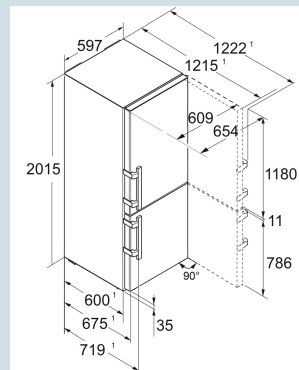

Staalgrijs / Edelstaal  
Edelstaal  
259 l  
103 l  
A+++  
180 kWh  
0,493 kWh  
€ 70,-  
64  
33 dB(A)  
B  
SN-T  
> 0°C

CBNsdC 5753

Prime

Advies verkoopprijs € 1999

**Afmetingen**

Hoogte	201,5 cm
Breedte	59,7 cm
Diepte (incl. wandafstand)	67,5 cm
Diepte	67,5 cm
InteriorFit	Ja
Plaatsbaar tegen muur	Ja
Netto gewicht / Bruto gewicht	87,8 kg / 93,2 kg
Hoogte verpakking	2087 mm
Breedte verpakking	615 mm
Diepte verpakking	767 mm