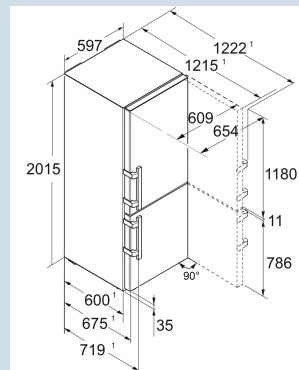

CBNbsd 576i

Prime

Advies verkoopprijs € 2299

Afmetingen

Hoogte	201,5 cm
Breedte	59,7 cm
Diepte (incl. wandafstand)	67,5 cm
Diepte	67,5 cm
InteriorFit	Ja
Plaatsbaar tegen muur	Ja
Netto gewicht / Bruto gewicht	98 kg / 104,1 kg
Hoogte verpakking	2087 mm
Breedte verpakking	615 mm
Diepte verpakking	767 mm