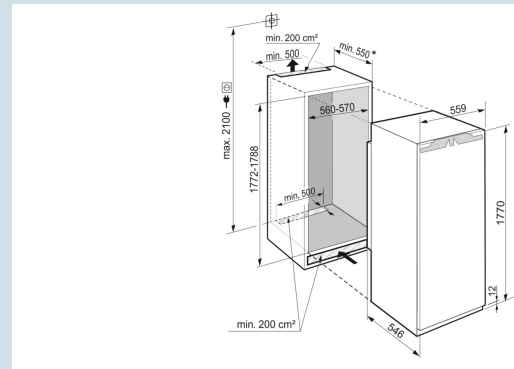

Onbeperkt combineren.

2 zijdige wandverwarming

Nismaat	178 cm
Deurmontage systeem	deur-op-deursysteem
Volume vriesgedeelte	213 l
Energieklasse	F
Energieverbruik per jaar	296 kWh
Energieverbruik per 24 uur	0,811 kWh
Energiekosten per jaar	€ 115,-
Energie efficiëntie index	125
Geluidsniveau	35 dB(A)
Geluidsniveau klasse	B
Klimaatklasse	SN-T
Koelmiddel	R600a
Aansluitwaarde	1,3 A