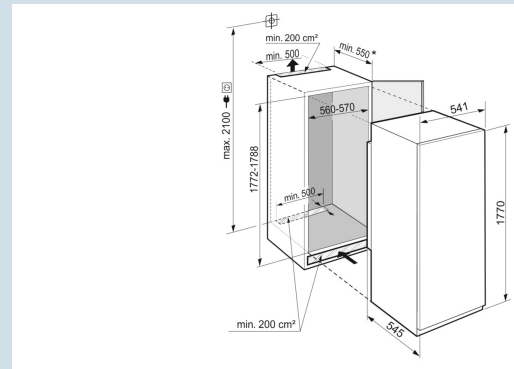

Nooit meer ontdooien.
NoFrost

Genoeg ruimte voor de hoogste ijstaart.
VarioSpace

Onbeperkt combineren.
2 zijdig wandverwarming

Kwaliteitscontrole na stroomstoring.
FrostControl

Geschikt voor dikkere meubelpanelen
Sleepdeur montage

Nismaat	178 cm
Deurmontage systeem	sleepdeur
Volume vriesgedeelte	213 l
Energieklasse	A F
Energieverbruik per jaar	296 kWh
Energieverbruik per 24 uur	0,811 kWh
Energiekosten per jaar	€ 115,-
Energie efficiëntie index	125
Geluidsniveau	35 dB(A)
Geluidsniveau klasse	B
Klimaatklasse	SN-T
Koelmiddel	R600a
Aansluitwaarde	1,3 A

Super Frost

Advies verkoopprijs € 1749

Afmetingen

Hoogte	177 cm
Breedte	54,1 cm
Diepte	54,5 cm
Inbouwhoogte	177.2-178.8 cm
Inbouwbreedte	56-57 cm
Inbouwdiepte minimaal	55.0 cm
Max. Meubelgewicht vriesdeel	- kg
Netto gewicht / Bruto gewicht	57 kg / 60,2 kg
Hoogte verpakking	1829 mm
Breedte verpakking	555 mm
Diepte verpakking	622 mm