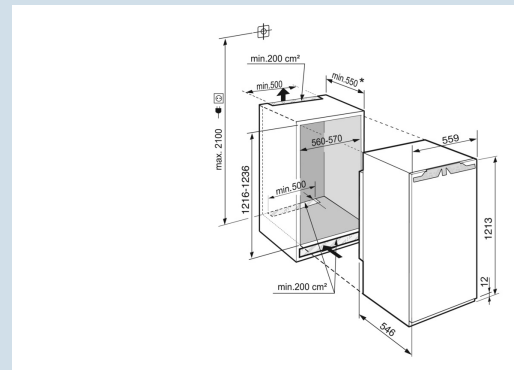

Onbeperkt combineren.

2 zijdige wandverwarming

Nismaat	122 cm
Deurmontage systeem	deur-op-deursysteem
Volume vriesgedeelte	129 l
Energieklasse	D
Energieverbruik per jaar	166 kWh
Energieverbruik per 24 uur	0,454 kWh
Energiekosten per jaar	€ 65,-
Energie efficiëntie index	80
Geluidsniveau	34 dB(A)
Geluidsniveau klasse	B
Klimaatklasse	SN-T
Koelmiddel	R600a
Aansluitwaarde	1,3 A