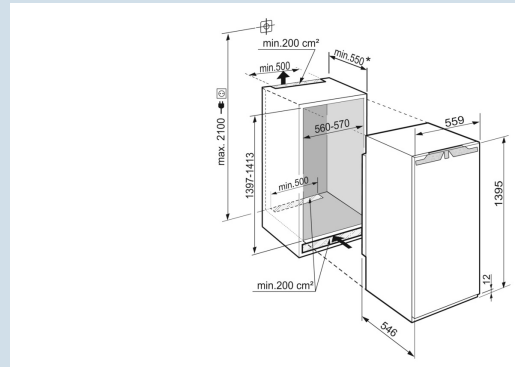

**IRBd 4550**  
 Prime

Advies verkoopprijs € 1799

**Afmetingen**

Hoogte	139,5 cm
Breedte	55,9 cm
Diepte	54,6 cm
Inbouwhoogte	139.7-141.3 cm
Inbouwbreedte	56-57 cm
Inbouwdiepte minimaal	55 cm
Max. Meubelgewicht koeldeel	21 kg
Netto gewicht / Bruto gewicht	52,9 kg / 56,9 kg
Hoogte verpakking	1454 mm
Breedte verpakking	572 mm
Diepte verpakking	622 mm