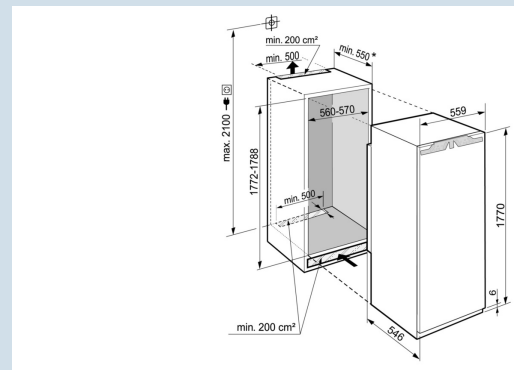

Nismaat	178 cm
Deurmontage systeem	deur-op-deursysteem
Volume koelgedeelte	250 l
Volume vriesgedeelte	27 l
Energieklasse	A+++
Energieverbruik per jaar	164 kWh
Energieverbruik per 24 uur	0,447 kWh
Energiekosten per jaar	€ 64,-
Energie efficiëntie index	80
Geluidsniveau	34 dB(A)
Geluidsniveau klasse	B
Klimaatklasse	SN-T
Koelmiddel	R600a

IRBd 5151
PrimeBio
FreshSuper
SilentSmart
Device
readySoft
SystemSoft-
TelescopicSuper
CoolPower
Cooling

Advies verkoopprijs € 2249

Afmetingen

Hoogte	177 cm
Breedte	55,9 cm
Diepte	54,6 cm
Inbouwhoogte	177.2-178.8 cm
Inbouwbreedte	56-57 cm
Inbouwdiepte minimaal	55 cm
Max. Meubelgewicht koeldeel	26 kg
Netto gewicht / Bruto gewicht	65,6 kg / 70,1 kg
Hoogte verpakking	1829 mm
Breedte verpakking	572 mm
Diepte verpakking	622 mm